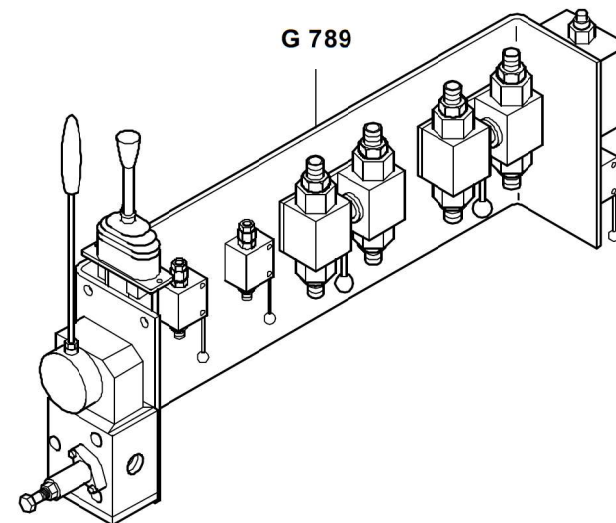

G 789

G 789

3109841-B-BL01-0109-522M

**GROVE**

GRUPPENUEBERSICHT NOTBETRIEB  
GROUPS-CONTENTS EMERGENCY MODE

|  |                      |                    |
|--|----------------------|--------------------|
| ERSATZTEILLISTE<br>LIST OF SPARE PARTS |                      | GMK 5220<br>BE 740 |
| 01.09                                  | <b>3109841-ETL B</b> |                    |
|  |                      | 1/2                |

**GROVE**GRUPPENUEBERSICHT NOTBETRIEB  
GROUPS-CONTENTS EMERGENCY MODEBILDТАFEL  
PICTORIAL DISPLAYGMK 5220  
BE 740

01.09

3109841-ETL B

2/2